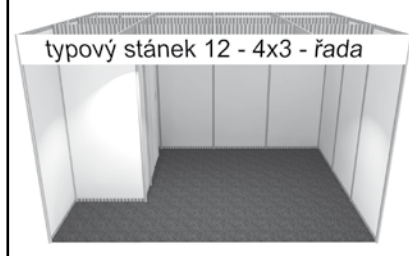

Příklad vizualizace typového stánku pro krytou plochu

Základní stavební vybavení typových stánků nelze měnit ani doplňovat, je však možno objednat mobiliář a další vybavení – viz Objednávka na str. 5.

Na www.forbikes.cz/prihl můžete stáhnout formulář vyplnitelný na počítači

Všechny ceny jsou uváděny bez DPH.