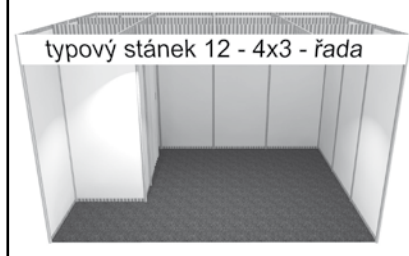

Příklad vizualizace typového stánku pro krytou plochu

Základní stavební vybavení typových stánků nelze měnit ani doplňovat, je však možno objednat mobiliář a další vybavení – viz Objednávka na str. 5.

Na www.forboat.cz můžete stáhnout formulář vyplnitelný na počítači

Všechny ceny jsou uváděny bez DPH.