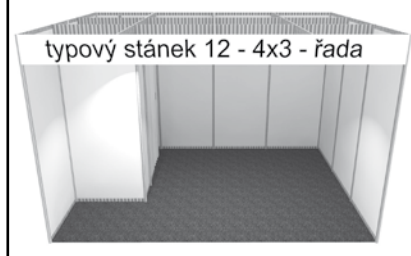

Příklad vizualizace typového stánku pro krytou plochu

Základní stavební vybavení typových stánků nelze měnit ani doplňovat, je však možno objednat mobiliář a další vybavení – viz Objednávka na str. 5.

Na www.forboat.cz můžete stáhnout formulář vyplnitelný na počítači

Všechny ceny jsou uváděny bez DPH.