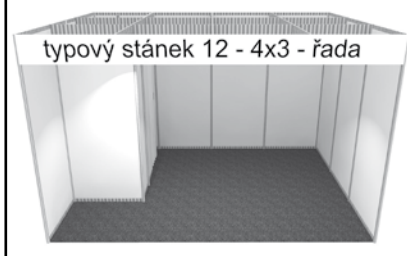

Příklad vizualizace typového stánku pro krytou plochu

Základní stavební vybavení typových stánků nelze měnit ani doplňovat, je však možno objednat mobiliář a další vybavení – viz Objednávka na str. 5.

Všechny ceny jsou uváděny bez DPH.